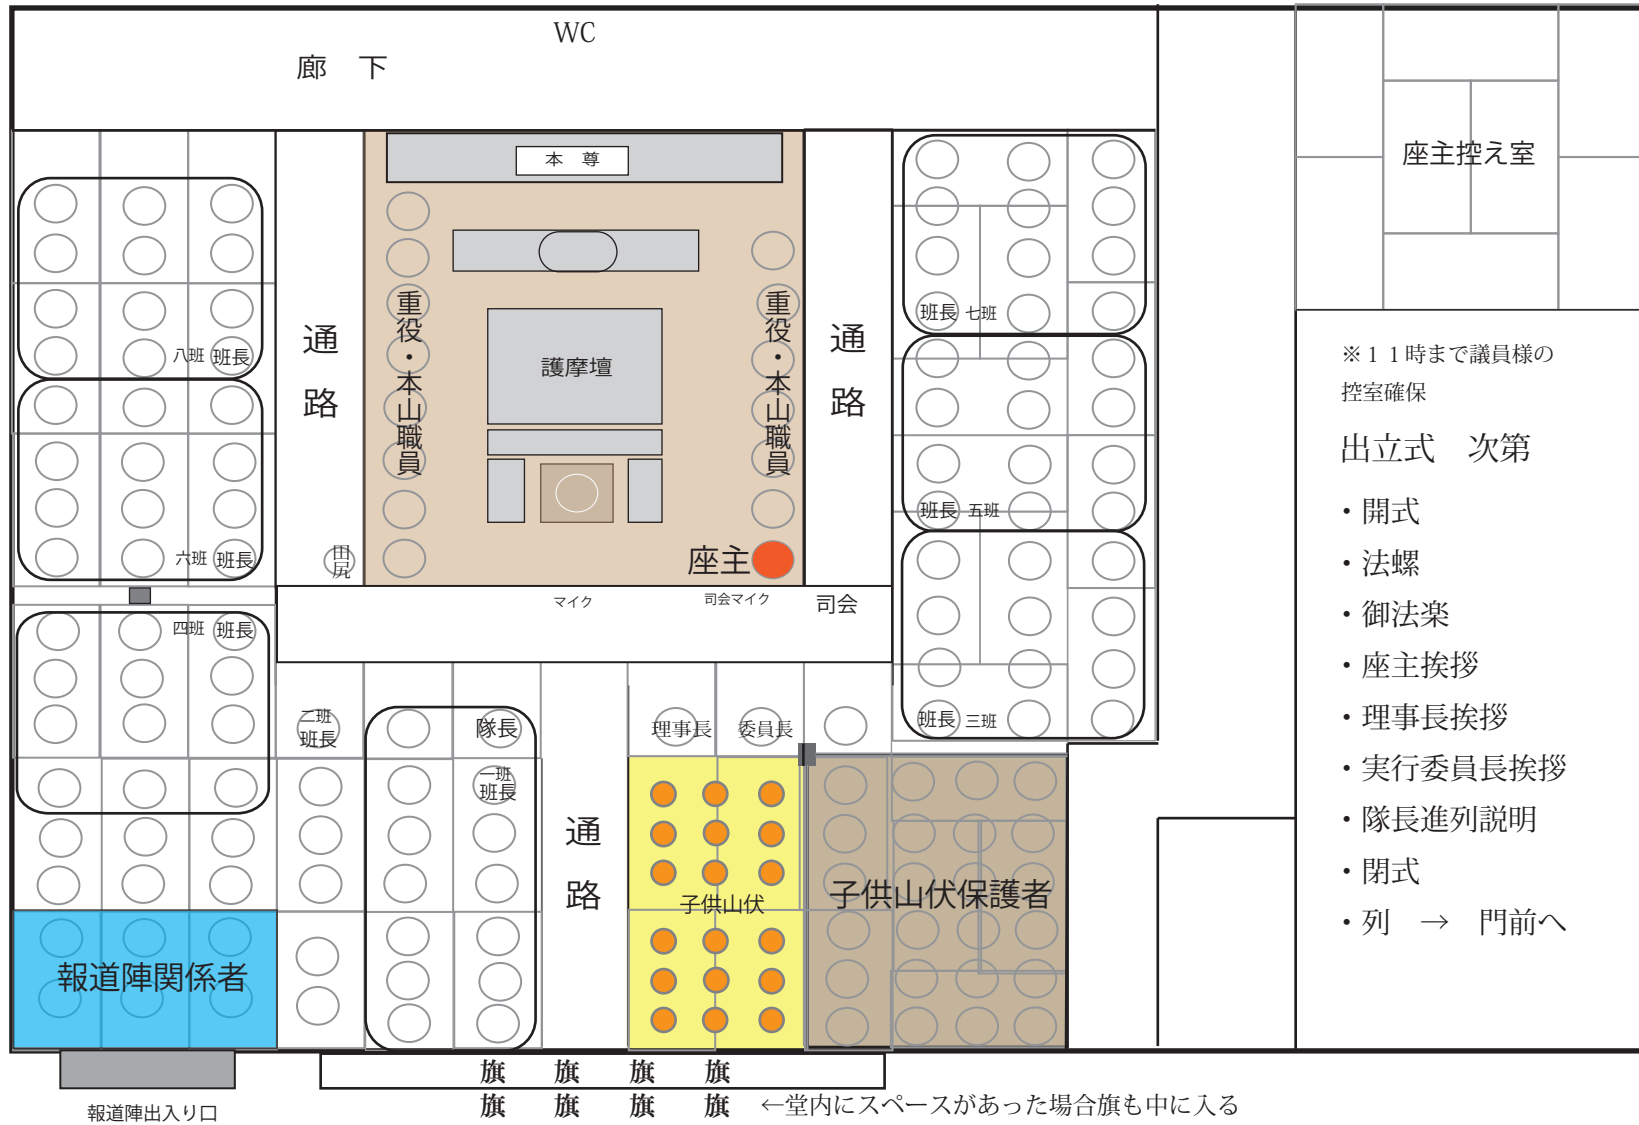

① 本蔵院 本堂見取り図

- ※ 11時まで議員様の控室確保
- 出立式 次第
- ・ 開式
 - ・ 法螺
 - ・ 御法楽
 - ・ 座主挨拶
 - ・ 理事長挨拶
 - ・ 実行委員長挨拶
 - ・ 隊長進列説明
 - ・ 閉式
 - ・ 列 → 門前へ

← 堂内にスペースがあった場合旗も中に入る
 旗は式中は中で待機、進列時は本堂二名外一名

※ 山伏一班 12名 (予定) とし 96名 (子供山伏省く)
 進列は実行委員長、旗持、子供山伏、一班班長、各班、重役、理事長の順